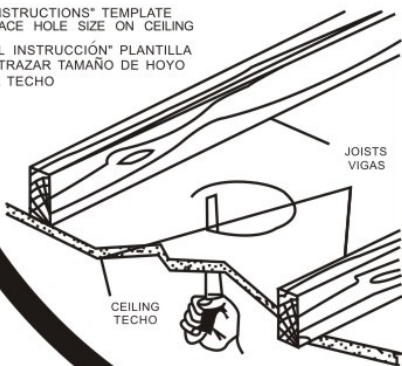

Installation Instructions & Template
for Commercial Electric 4" Remodel Housing

- NOTE: IC FIXTURE MAY COME IN CONTACT WITH INSULATION.
- NOTE: LA CUMINARIA CON CONEXIÓN INTERNA PUEDE TENER CONTACTO DIRECTO CON EL AISLAMIENTO

FIG. 1

FIG. 2

USE "INSTRUCTIONS" TEMPLATE TO TRACE HOLE SIZE ON CEILING
USA EL INSTRUCCIÓN* PLANTILLA PARA TRAZAR TAMAÑO DE HOYO EN EL TECHO

FIG. 3

Installation Instructions & Template
for Commercial Electric 4" Remodel Housing

FIG. 4

FIG. 5

FIG. 6

FIG. 7