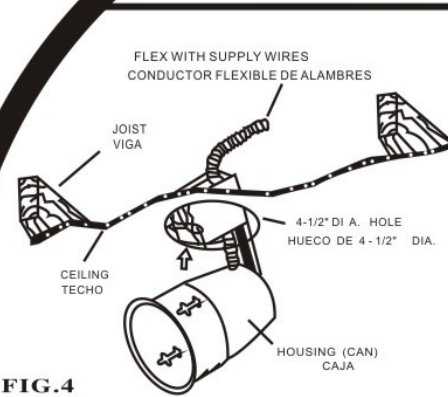

Installation Instructions & Template
for Commercial Electric 4" Remodel Housing

- NOTE: IC FIXTURE MAY COME IN CONTACT WITH INSULATION.
- NOTE: LA CUMINARIA CON CONEXIÓN INTERNA PUEDE TENER CONTACTO DIRECTO CON EL AISLAMIENTO

FIG. 1

FIG. 2

USE "INSTRUCTIONS" TEMPLATE TO TRACE HOLE SIZE ON CEILING
USA EL INSTRUCCIÓN* PLANTILLA PARA TRAZAR TAMAÑO DE HOYO EN EL TECHO

FIG. 3

Installation Instructions & Template
for Commercial Electric 4" Remodel Housing

FIG. 4

FIG. 5

FIG. 6

FIG. 7