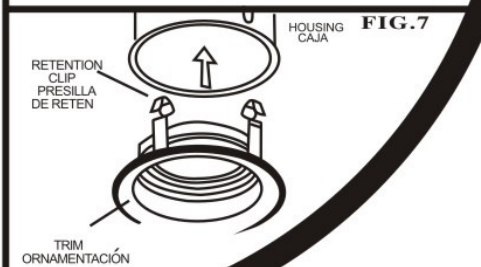

Installation Instructions & Template
for Commercial Electric 4" Remodel Housing

- NOTE: IC FIXTURE MAY COME IN CONTACT WITH INSULATION.
- NOTE: LA CUMINARIA CON CONEXIÓN INTERNA PUEDE TENER CONTACTO DIRECTO CON EL AISLAMIENTO

FIG. 1

FIG. 2

USE "INSTRUCTIONS" TEMPLATE TO TRACE HOLE SIZE ON CEILING
USA EL INSTRUCCIÓN* PLANTILLA PARA TRAZAR TAMAÑO DE HOYO EN EL TECHO

FIG. 3

Installation Instructions & Template
for Commercial Electric 4" Remodel Housing

FIG. 4

FIG. 5

FIG. 6

FIG. 7