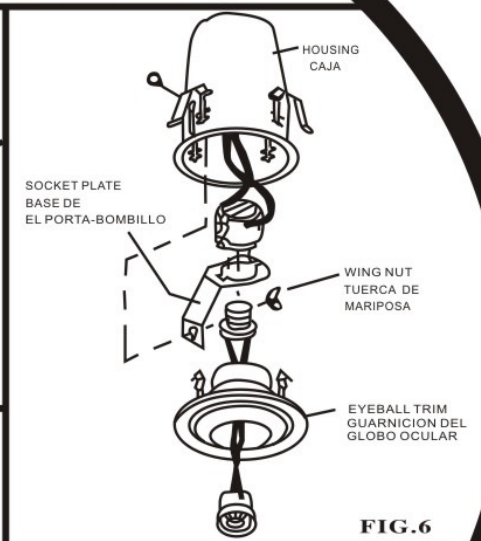

Installation Instructions & Template
for Commercial Electric 4" Remodel Housing

- NOTE: IC FIXTURE MAY COME IN CONTACT WITH INSULATION.
- NOTE: LA CUMINARIA CON CONEXIÓN INTERNA PUEDE TENER CONTACTO DIRECTO CON EL AISLAMIENTO

FIG. 1

FIG. 2

USE "INSTRUCTIONS" TEMPLATE TO TRACE HOLE SIZE ON CEILING
USA EL INSTRUCCIÓN* PLANTILLA PARA TRAZAR TAMAÑO DE HOYO EN EL TECHO

FIG. 3

Installation Instructions & Template
for Commercial Electric 4" Remodel Housing

FIG. 4

FIG. 5

FIG. 6

FIG. 7