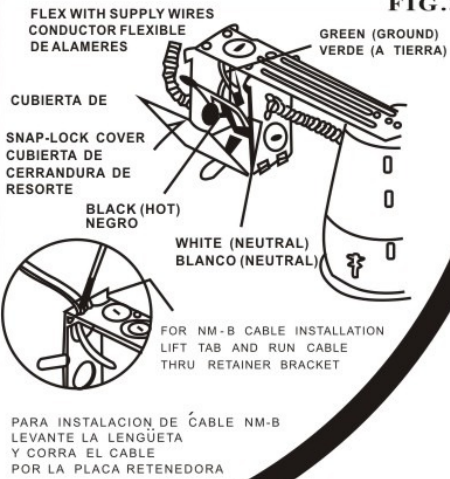

Installation Instructions & Template
for Commercial Electric 4" Remodel Housing

- NOTE: IC FIXTURE MAY COME IN CONTACT WITH INSULATION.
- NOTE: LA CUMINARIA CON CONEXIÓN INTERNA PUEDE TENER CONTACTO DIRECTO CON EL AISLAMIENTO

FIG. 1

FIG. 2

USE "INSTRUCTIONS" TEMPLATE TO TRACE HOLE SIZE ON CEILING
USA EL INSTRUCCIÓN* PLANTILLA PARA TRAZAR TAMAÑO DE HOYO EN EL TECHO

FIG. 3

Installation Instructions & Template
for Commercial Electric 4" Remodel Housing

FIG. 4

FIG. 5

FIG. 6

FIG. 7