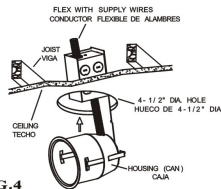

FIG. 5

FIG. 4