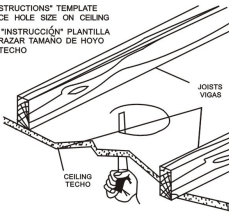

FIG. 1

FIG. 2