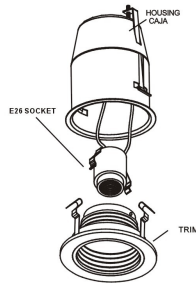

FIG. 7

FIG. 6