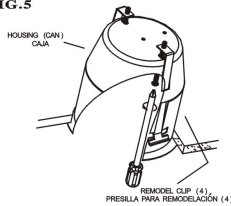

FIG. 4

FIG. 5